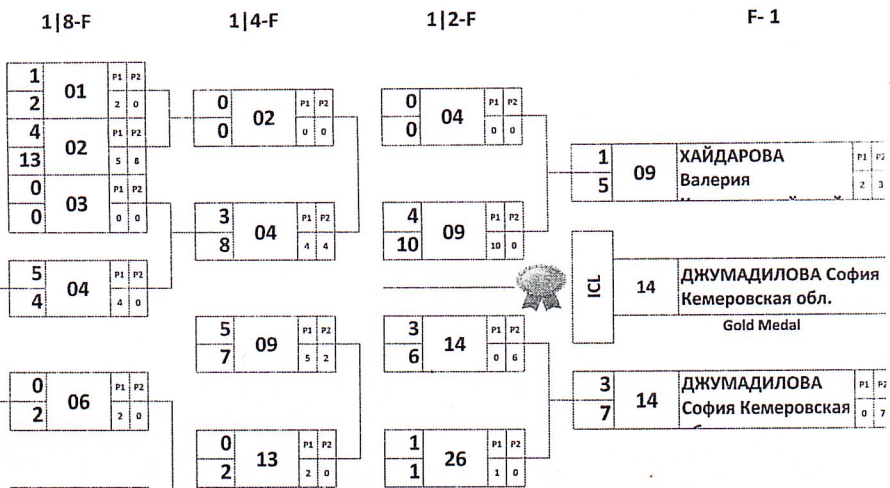

13-16.03.2020

г.Новосибирск

WOMEN

WEIGHT CLASS 49 KG

Qualification

PP Pt	№	Wrestler COUNTRY	Year of Birth	Ranking
0	01	КУРЕТКОВА Анастасия Красноярский край	2004	3
0	02	БАРХАЛЕЕВА Баярма Респ.Бурятия	2003	КМС
0	03	МИХТА Екатерина Челябинская обл.	2004	КМС
3	04	ХОРТОВА Василина Ленинградская обл.	2005	2
0	05	ЗАКИЕВА Диана Санкт-Петербург	2005	3
5	06	РЫЖКОВА Анастасия Москва	2003	КМС
0	07	СИДОРОВА Элина Респ.Саха (Якутия)	2003	2
0	08	ЛАПШИНА Анастасия Чувашская Респ.	2003	КМС
4	09	ХАЙДАРОВА Валерия Красноярский край	2003	КМС
0	10	ЯКОВЛЕВА Эльвира Чувашская Респ.	2003	1
5	11	НОВИКОВА Эльвира Приморский край	2004	1
10	12	МАТВЕЕНКО Анна Москва	2003	КМС
0	13	СЕНОФОНКИНА Валентина Кемеровская обл.	2005	1
3	14	ДЖУМАДИЛОВА София Кемеровская обл.	2004	КМС
1	15	САГАЛАКОВА Алина Респ.Хакасия	2004	КМС
6	16	ЧИТПАНОВА Эркелей Респ.Алтай	2005	1
0	17	КАЛАШНИКОВА Алина Респ.Адыгея	2004	1
4	18	РЯБКО Ирина Красноярский край	2003	КМС
10	19	ДАНАНОВА Надежда Иркутская обл.	2003	1
0	20	ПОНОМАРЕВА Анастасия Респ.Бурятия	2003	1
0	21	НИКОЛАЕВА Варвара Респ.Саха (Якутия)	2005	2
0	22	КОРОСТЕЛЕВА Полина Респ.Алтай	2004	1
5	23	БУДАЕВА Саяна Респ.Бурятия	2003	КМС
0	24	ОНДАР Чочогай Респ.Хакасия	2003	1
4	25	СУРАНОВА Анастасия Иркутская обл.	2003	КМС
11	26	КАРПУШКИНА Екатерина Московская обл.	2004	КМС
0	27	АРСЕНЬЕВА Виктория Челябинская обл.	2005	1
0	28	ЯСКЕВИЧ Алена Ямало-Ненецкий АО	2003	КМС
5	29	ПЕТРОВА Елена Чувашская Респ.	2003	1